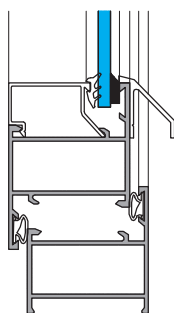

## **ALUMED 40-20/40-40**

- Abatible de cámara nacional.
- Marcos de 40 mm.
- Variedad de perfiles para ventanas, balconeras y puertas.
- Capacidad de acristalamiento de hasta 28 mm.
- Escuadras en extrusión de aluminio.
- Compatibilidad con otras series de Alumed.
- Variedad de soluciones en obra.
- Perfilera de aluminio aleación 6063-T5