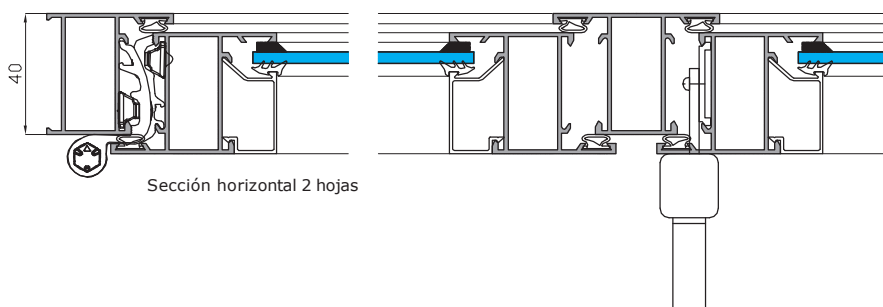

Sección horizontal 2 hojas

OPCIONES DE APERTURA