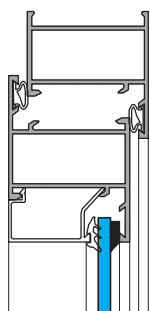

## **ALUMED 40-20/40-40**

- Abatible de cámara nacional.
- Marcos de 40 mm.
- Variedad de perfiles para ventanas, balconeras y puertas.
- Capacidad de acristalamiento de hasta 28 mm.
- Escuadras en extrusión de aluminio.
- Compatibilidad con otras series de Alumed.
- Variedad de soluciones en obra.
- Perfilera de aluminio aleación 6063-T5

Sección Vertical

Sección horizontal 2 hojas