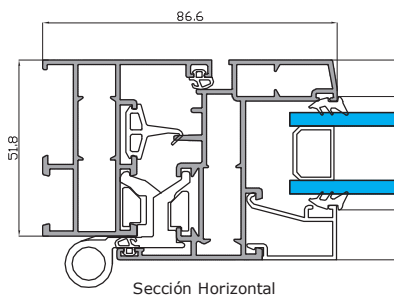

ALUMED

ALUMINIUM SYSTEMS

01-02-2020

Serie abisagradas

OMEGA EVO

- Marcos de 52 y 77 mm.
- Hojas de 59 mm.
- Posibilidad de apertura exterior.
- Nudo central reducido.
- Variedad de perfiles para ventanas, balconeras y puertas.
- Capacidad de acristalamiento de hasta 55 mm.
- Juntas de EPDM.
- Escuadras en extrusión de aluminio.
- Compatibilidad con otras series de Alumed.
- Variedad de soluciones en obra.

Sección Horizontal

Sección Vertical

CLASIFICACIÓN SEGÚN ENSAYOS Y CÁLCULOS

Permeabilidad al Aire	CLASE 4
Estanqueidad al agua	CLASE E1200
Resistencia al viento	CLASE C5
Transmitancia Térmica	3.6 UH
Aislamiento Acústico	36 (-2 -5)

OPCIONES DE APERTURA

Fijo

Practicable

Practicable
Aper. Ext.

Oscilobatiente

Basculante

Oscilobatiente 2 Hojas

* Datos ensayados en modelo ventana de dos hojas de 1480x1230 mm.
* Vidrio utilizado 33.1/16/4.