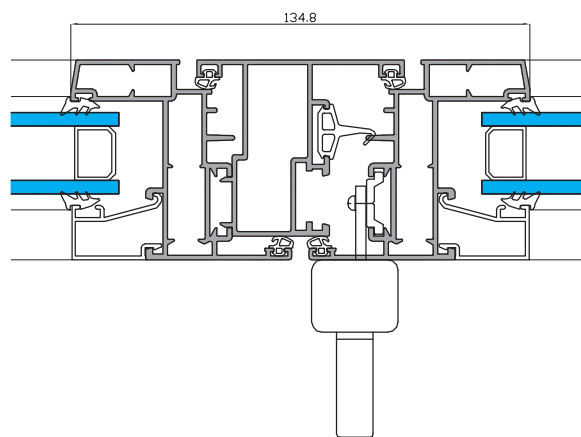

ALUMED

ALUMINIUM SYSTEMS

01-02-2020

Serie abisagradas

OMEGA EVO

- Marcos de 52 y 77 mm.
- Hojas de 59 mm.
- Posibilidad de apertura exterior.
- Nudo central reducido.
- Variedad de perfiles para ventanas, balconeras y puertas.
- Capacidad de acristalamiento de hasta 55 mm.
- Juntas de EPDM.
- Escuadras en extrusión de aluminio.
- Compatibilidad con otras series de Alumed.
- Variedad de soluciones en obra.

Sección Horizontal

Sección Vertical

CLASIFICACIÓN SEGÚN ENSAYOS Y CÁLCULOS

Permeabilidad al Aire	CLASE 4
Estanqueidad al agua	CLASE E1200
Resistencia al viento	CLASE C5
Transmitancia Térmica	3.6 UH
Aislamiento Acústico	36 (-2 -5)

OPCIONES DE APERTURA

Fijo

Practicable

Practicable
Aper. Ext.

Oscilobatiente

Basculante

Oscilobatiente 2 Hojas

* Datos ensayados en modelo ventana de dos hojas de 1480x1230 mm.
* Vidrio utilizado 33.1/16/4.