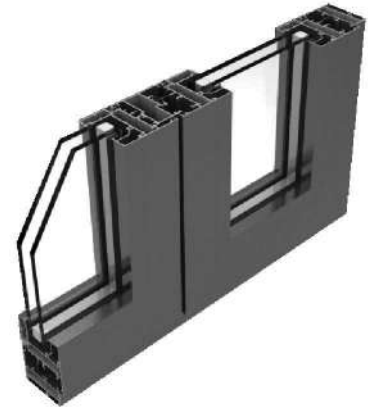

ALUMED

ALUMINIUM SYSTEMS

01-02-2020

Serie abisagradas

OMEGA EVO

- Marcos de 52 y 77 mm.
- Hojas de 59 mm.
- Posibilidad de apertura exterior.
- Nudo central reducido.
- Variedad de perfiles para ventanas, balconeras y puertas.
- Capacidad de acristalamiento de hasta 55 mm.
- Juntas de EPDM.
- Escuadras en extrusión de aluminio.
- Compatibilidad con otras series de Alumed.
- Variedad de soluciones en obra.

Sección Horizontal

Sección Vertical

CLASIFICACIÓN SEGÚN ENSAYOS Y CÁLCULOS

Permeabilidad al Aire	CLASE 4
Estanqueidad al agua	CLASE E1200
Resistencia al viento	CLASE C5
Transmitancia Térmica	3.6 UH
Aislamiento Acústico	36 (-2 -5)

OPCIONES DE APERTURA

Fijo

Practicable

Practicable
Aper. Ext.

Oscilobatiente

Basculante

Oscilobatiente 2 Hojas

* Datos ensayados en modelo ventana de dos hojas de 1480x1230 mm.
* Vidrio utilizado 33.1/16/4.