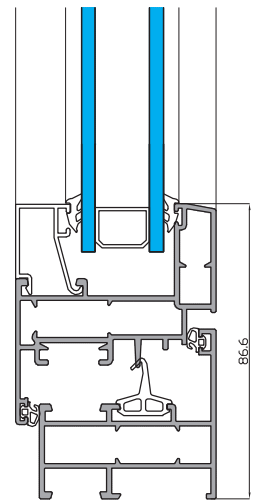

ALUMED

ALUMINIUM SYSTEMS

01-02-2020

Serie abisagradas

OMEGA EVO

- Marcos de 52 y 77 mm.
- Hojas de 59 mm.
- Posibilidad de apertura exterior.
- Nudo central reducido.
- Variedad de perfiles para ventanas, balconeras y puertas.
- Capacidad de acristalamiento de hasta 55 mm.
- Juntas de EPDM.
- Escuadras en extrusión de aluminio.
- Compatibilidad con otras series de Alumed.
- Variedad de soluciones en obra.

Sección Horizontal

Sección Vertical

CLASIFICACIÓN SEGÚN ENSAYOS Y CÁLCULOS

Permeabilidad al Aire	CLASE 4
Estanqueidad al agua	CLASE E1200
Resistencia al viento	CLASE C5
Transmitancia Térmica	3.6 UH
Aislamiento Acústico	36 (-2 -5)

OPCIONES DE APERTURA

Fijo

Practicable

Practicable
Aper. Ext.

Oscilobatiente

Basculante

Oscilobatiente 2 Hojas

* Datos ensayados en modelo ventana de dos hojas de 1480x1230 mm.
* Vidrio utilizado 33.1/16/4.